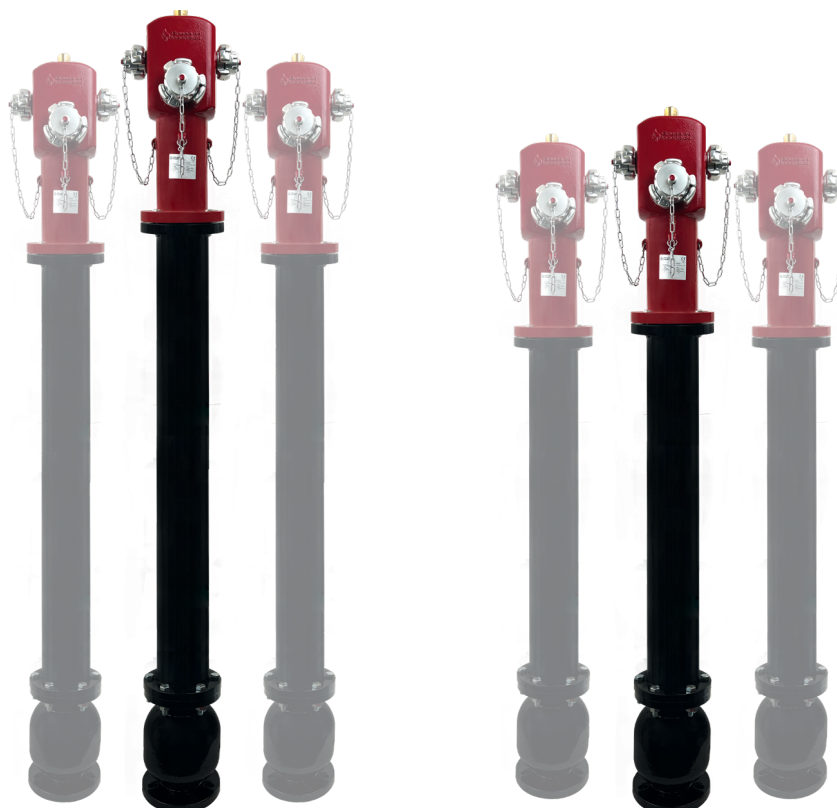

RECTO Ivanca 3"

Referencias

Ivanca 3" RECTO 900 mm y 1200 mm con Racor Barcelona Estampado				
Referencia	Carrete	Entrada	Salida	Tapón
HIDR3R900SR	900 mm.	Recta	Sin racores 1 x 2½" + 2 x 1½"	-
HIDR3R1200SR	1200 mm.	Recta	Sin racores 1 x 2½" + 2 x 1½"	-

Imagen

HIDR3R900SR

HIDR3R1200SR